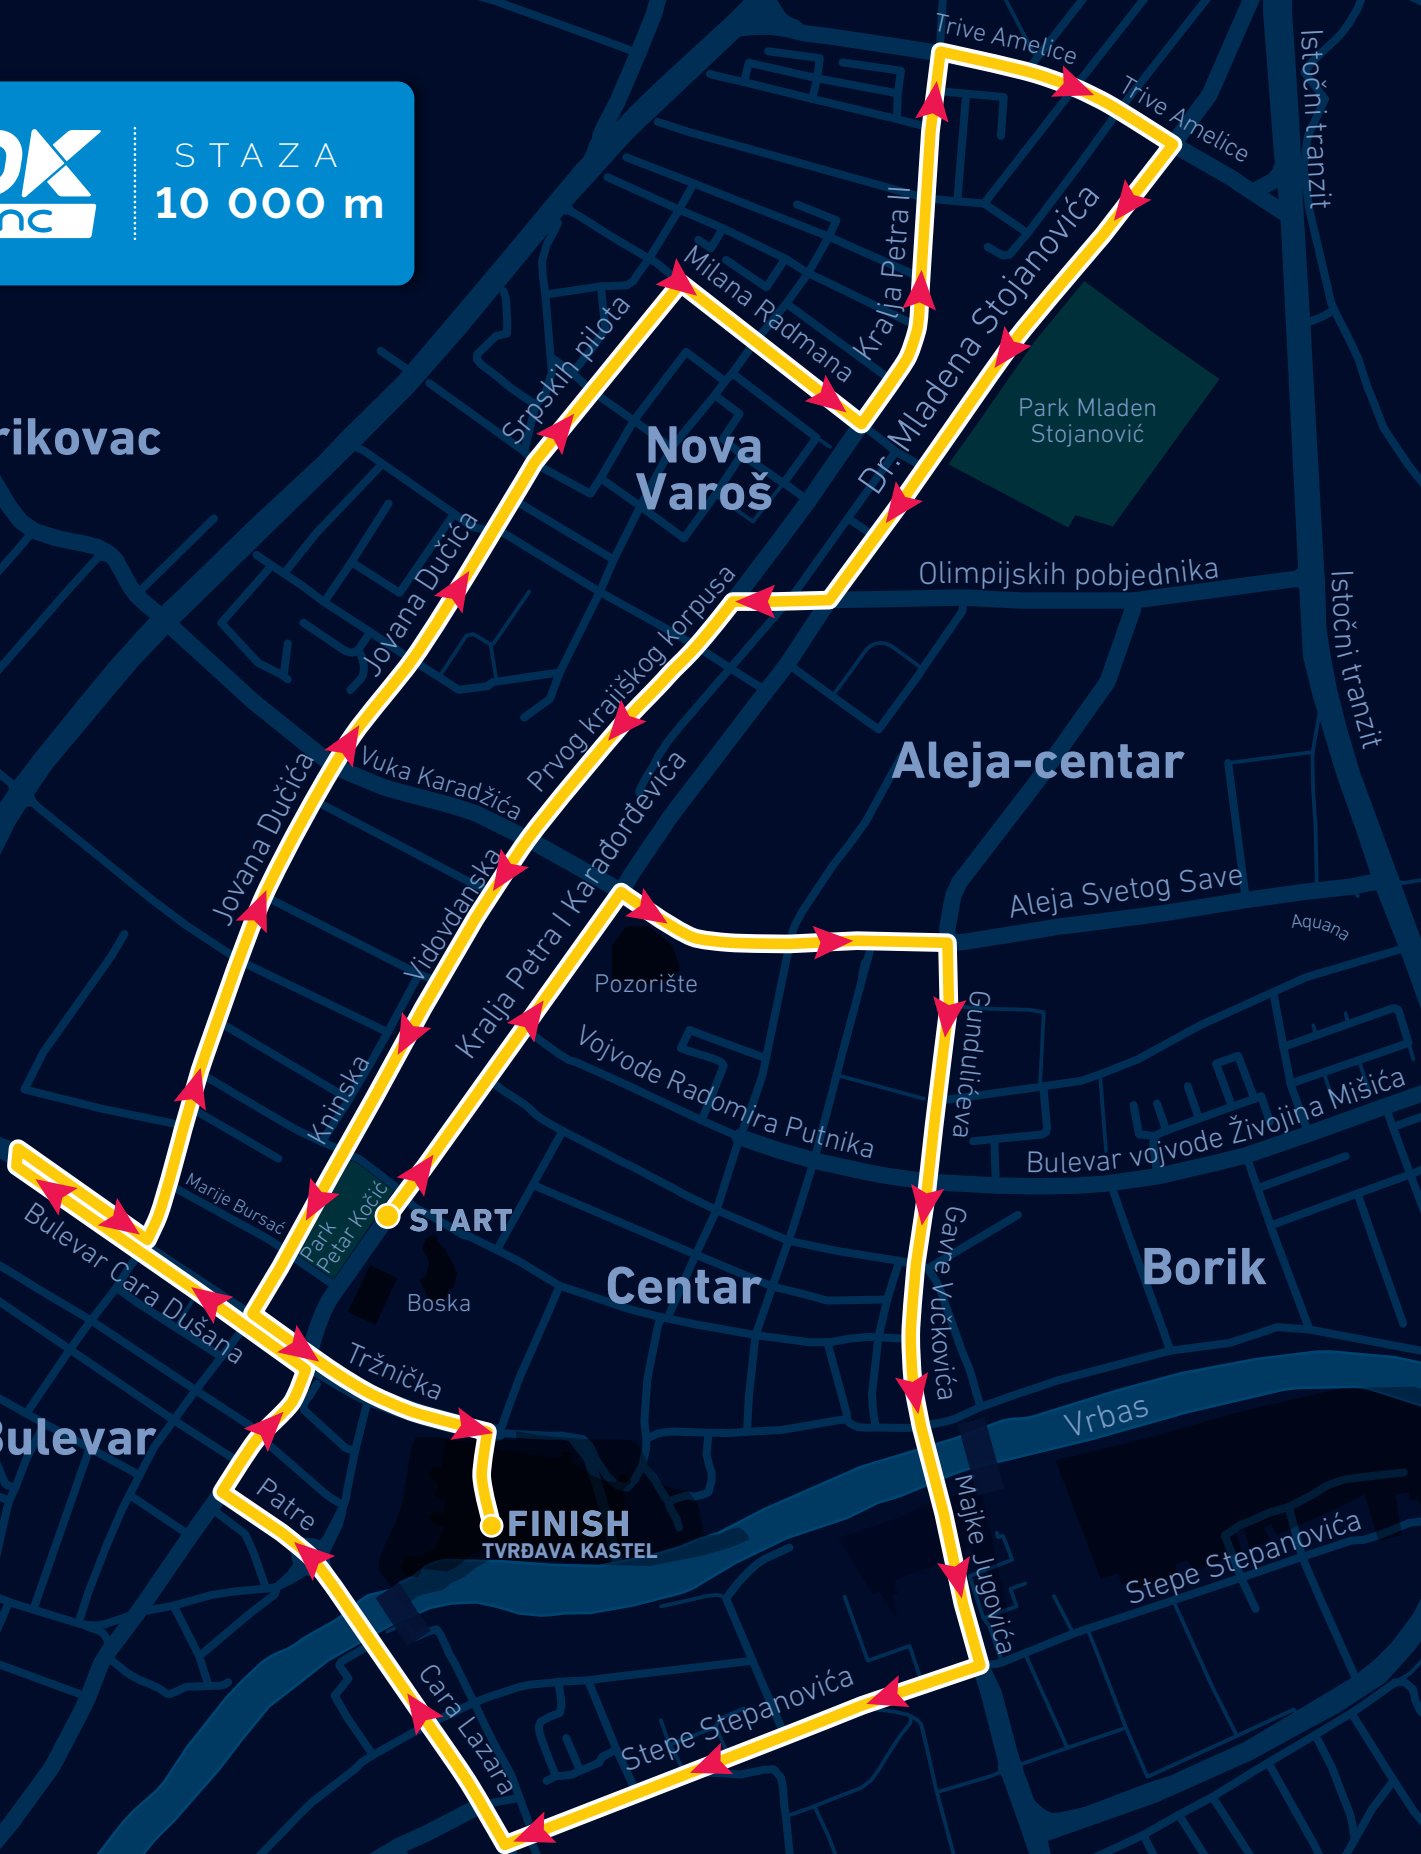

STAZA
10 000 m

Paprikovac

Nova
Varoš

Rosulje

Aleja-centar

Centar

Borik

Bulevar

Obilićevo

Starčevica

START

FINISH
TVRDAVA KASTEL