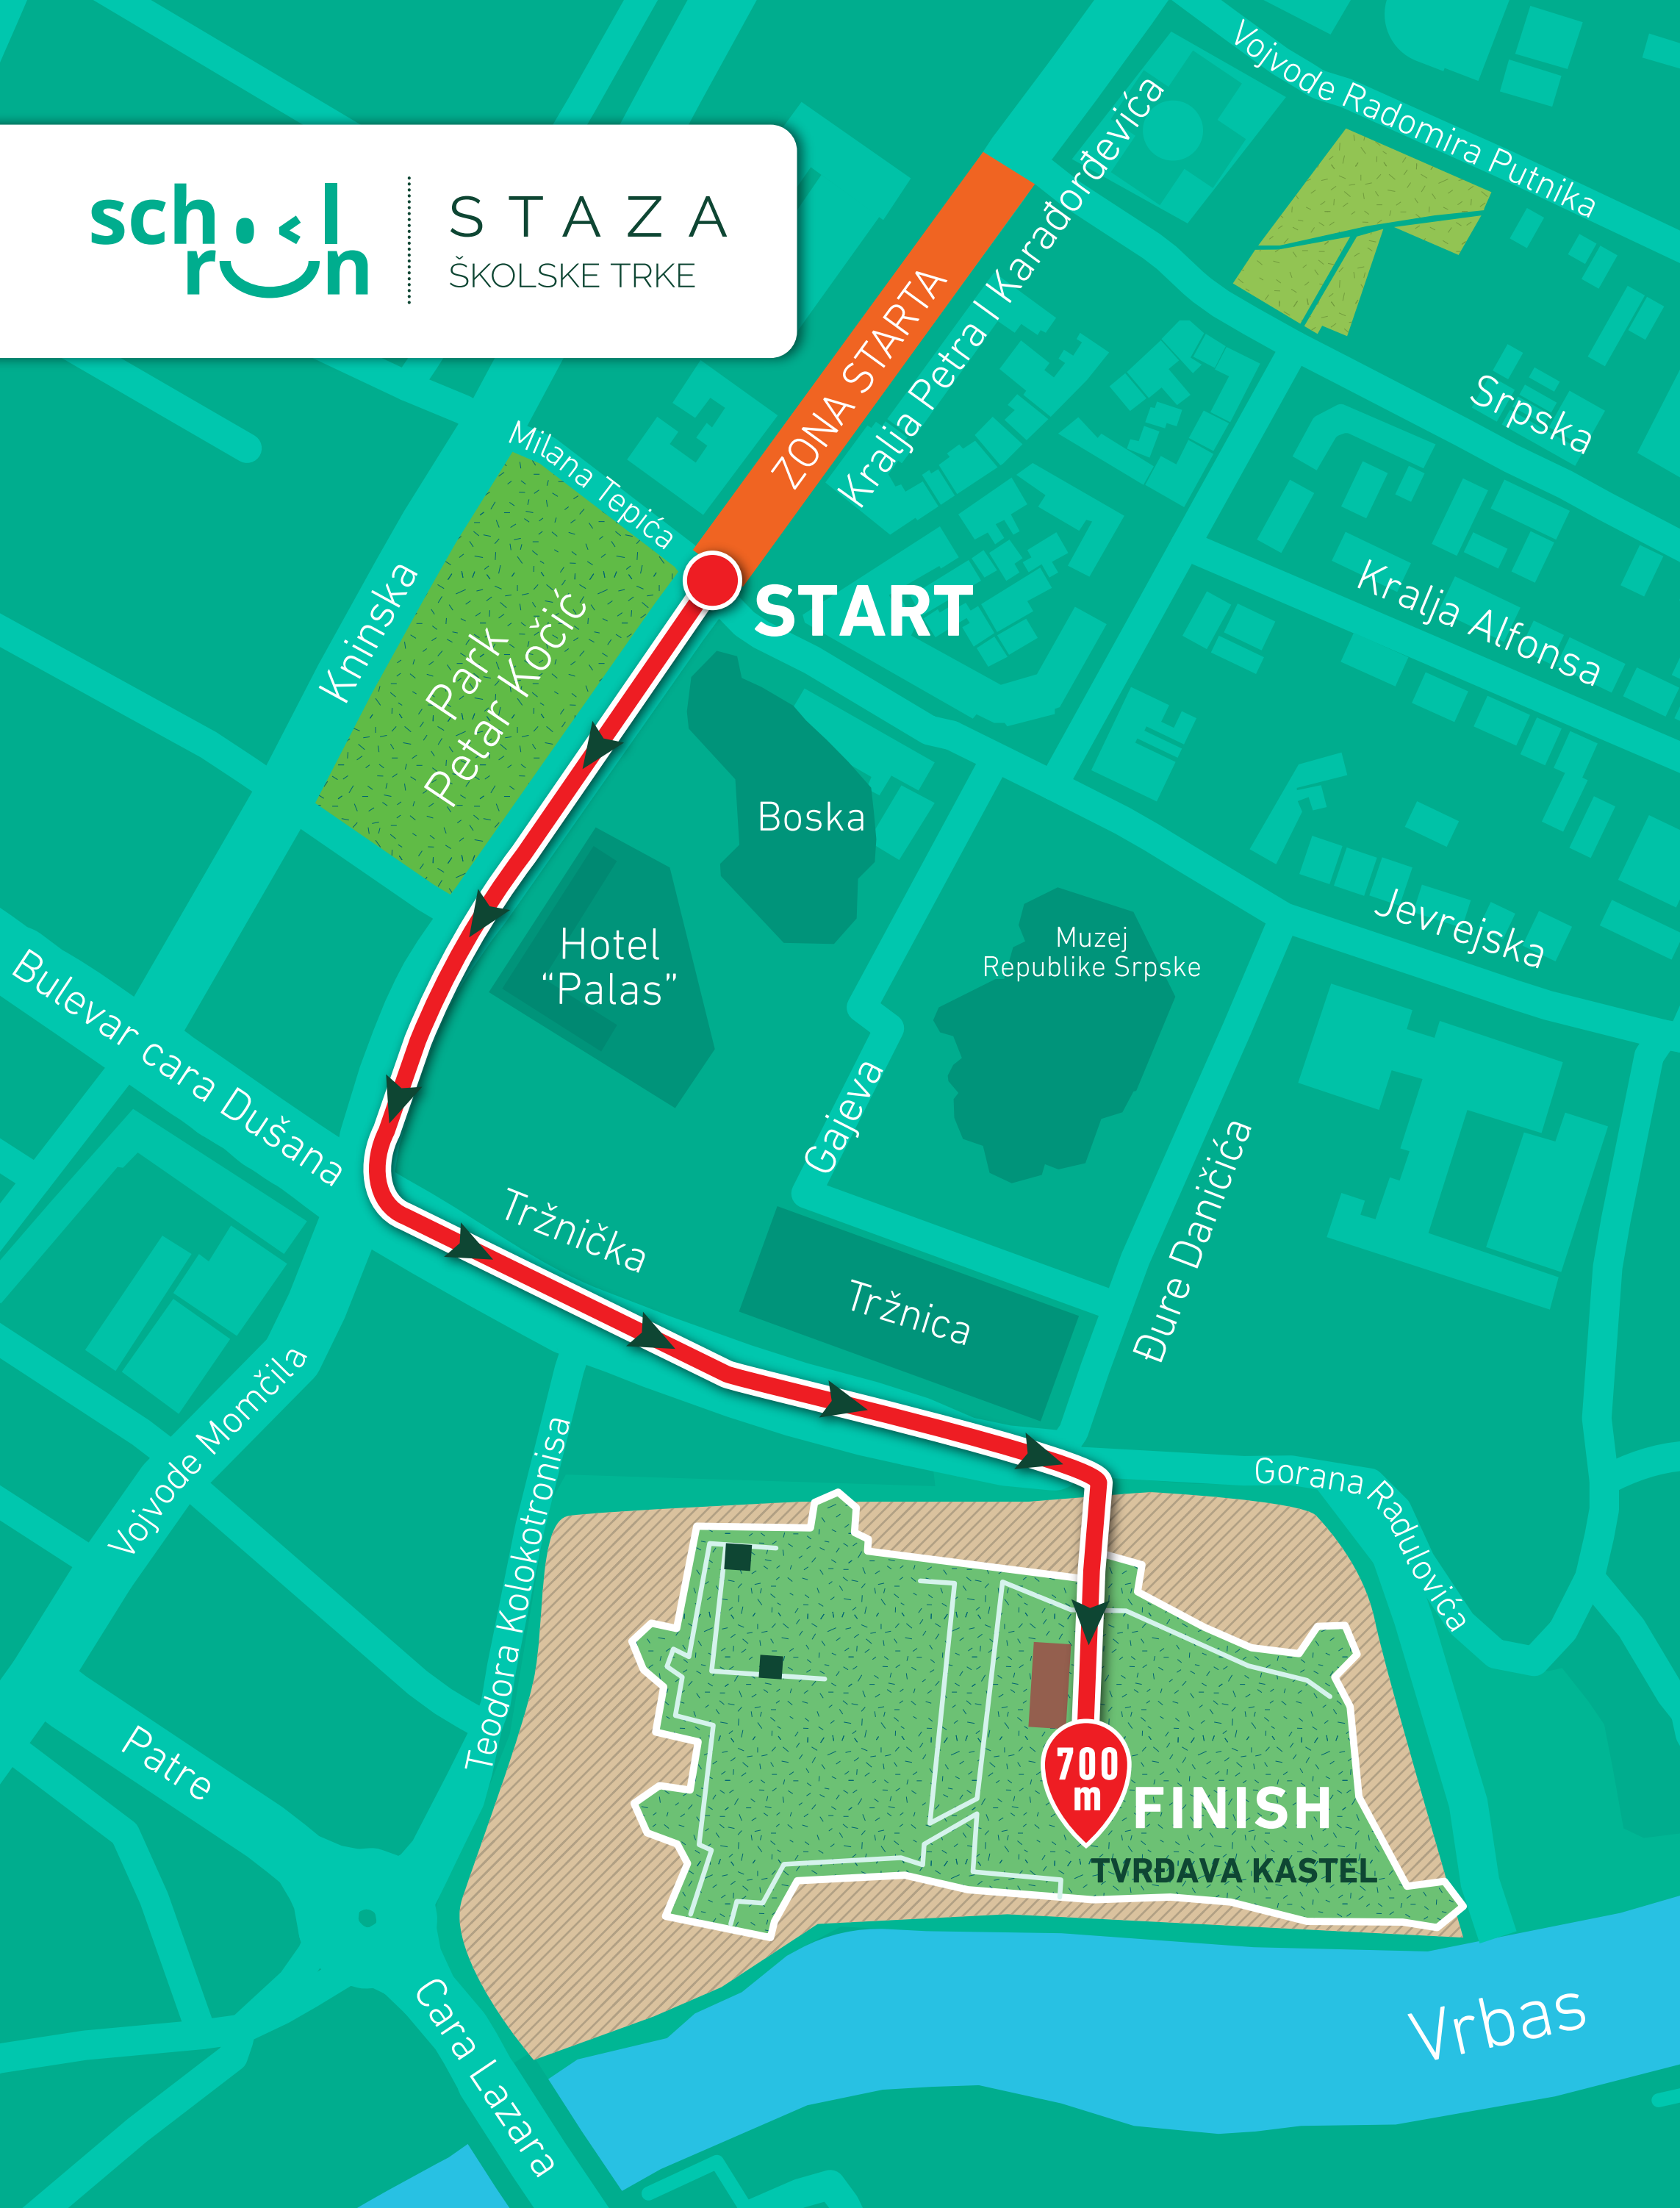

STAZA ŠKOLSKE TRKE

ZONA STARTA
Kralja Petra I Karadorđevića

START

700
m

FINISH

TVRĐAVA KASTEL

Kninska

Park
Petar Kočić

Milana Tepića

Boska

Hotel
"Palas"

Muzej
Republike Srpske

Gajeva

Kralja Alfonsa

Jevrejska

Tržnička

Tržnica

Đure Daničića

Gorana Radulovića

Bulevar cara Dušana

Vojvode Momčila

Teodora Kolokotronisa

Patre

Cara Lazara

Vrbas

Vojvode Radomira Putnika

Srpska